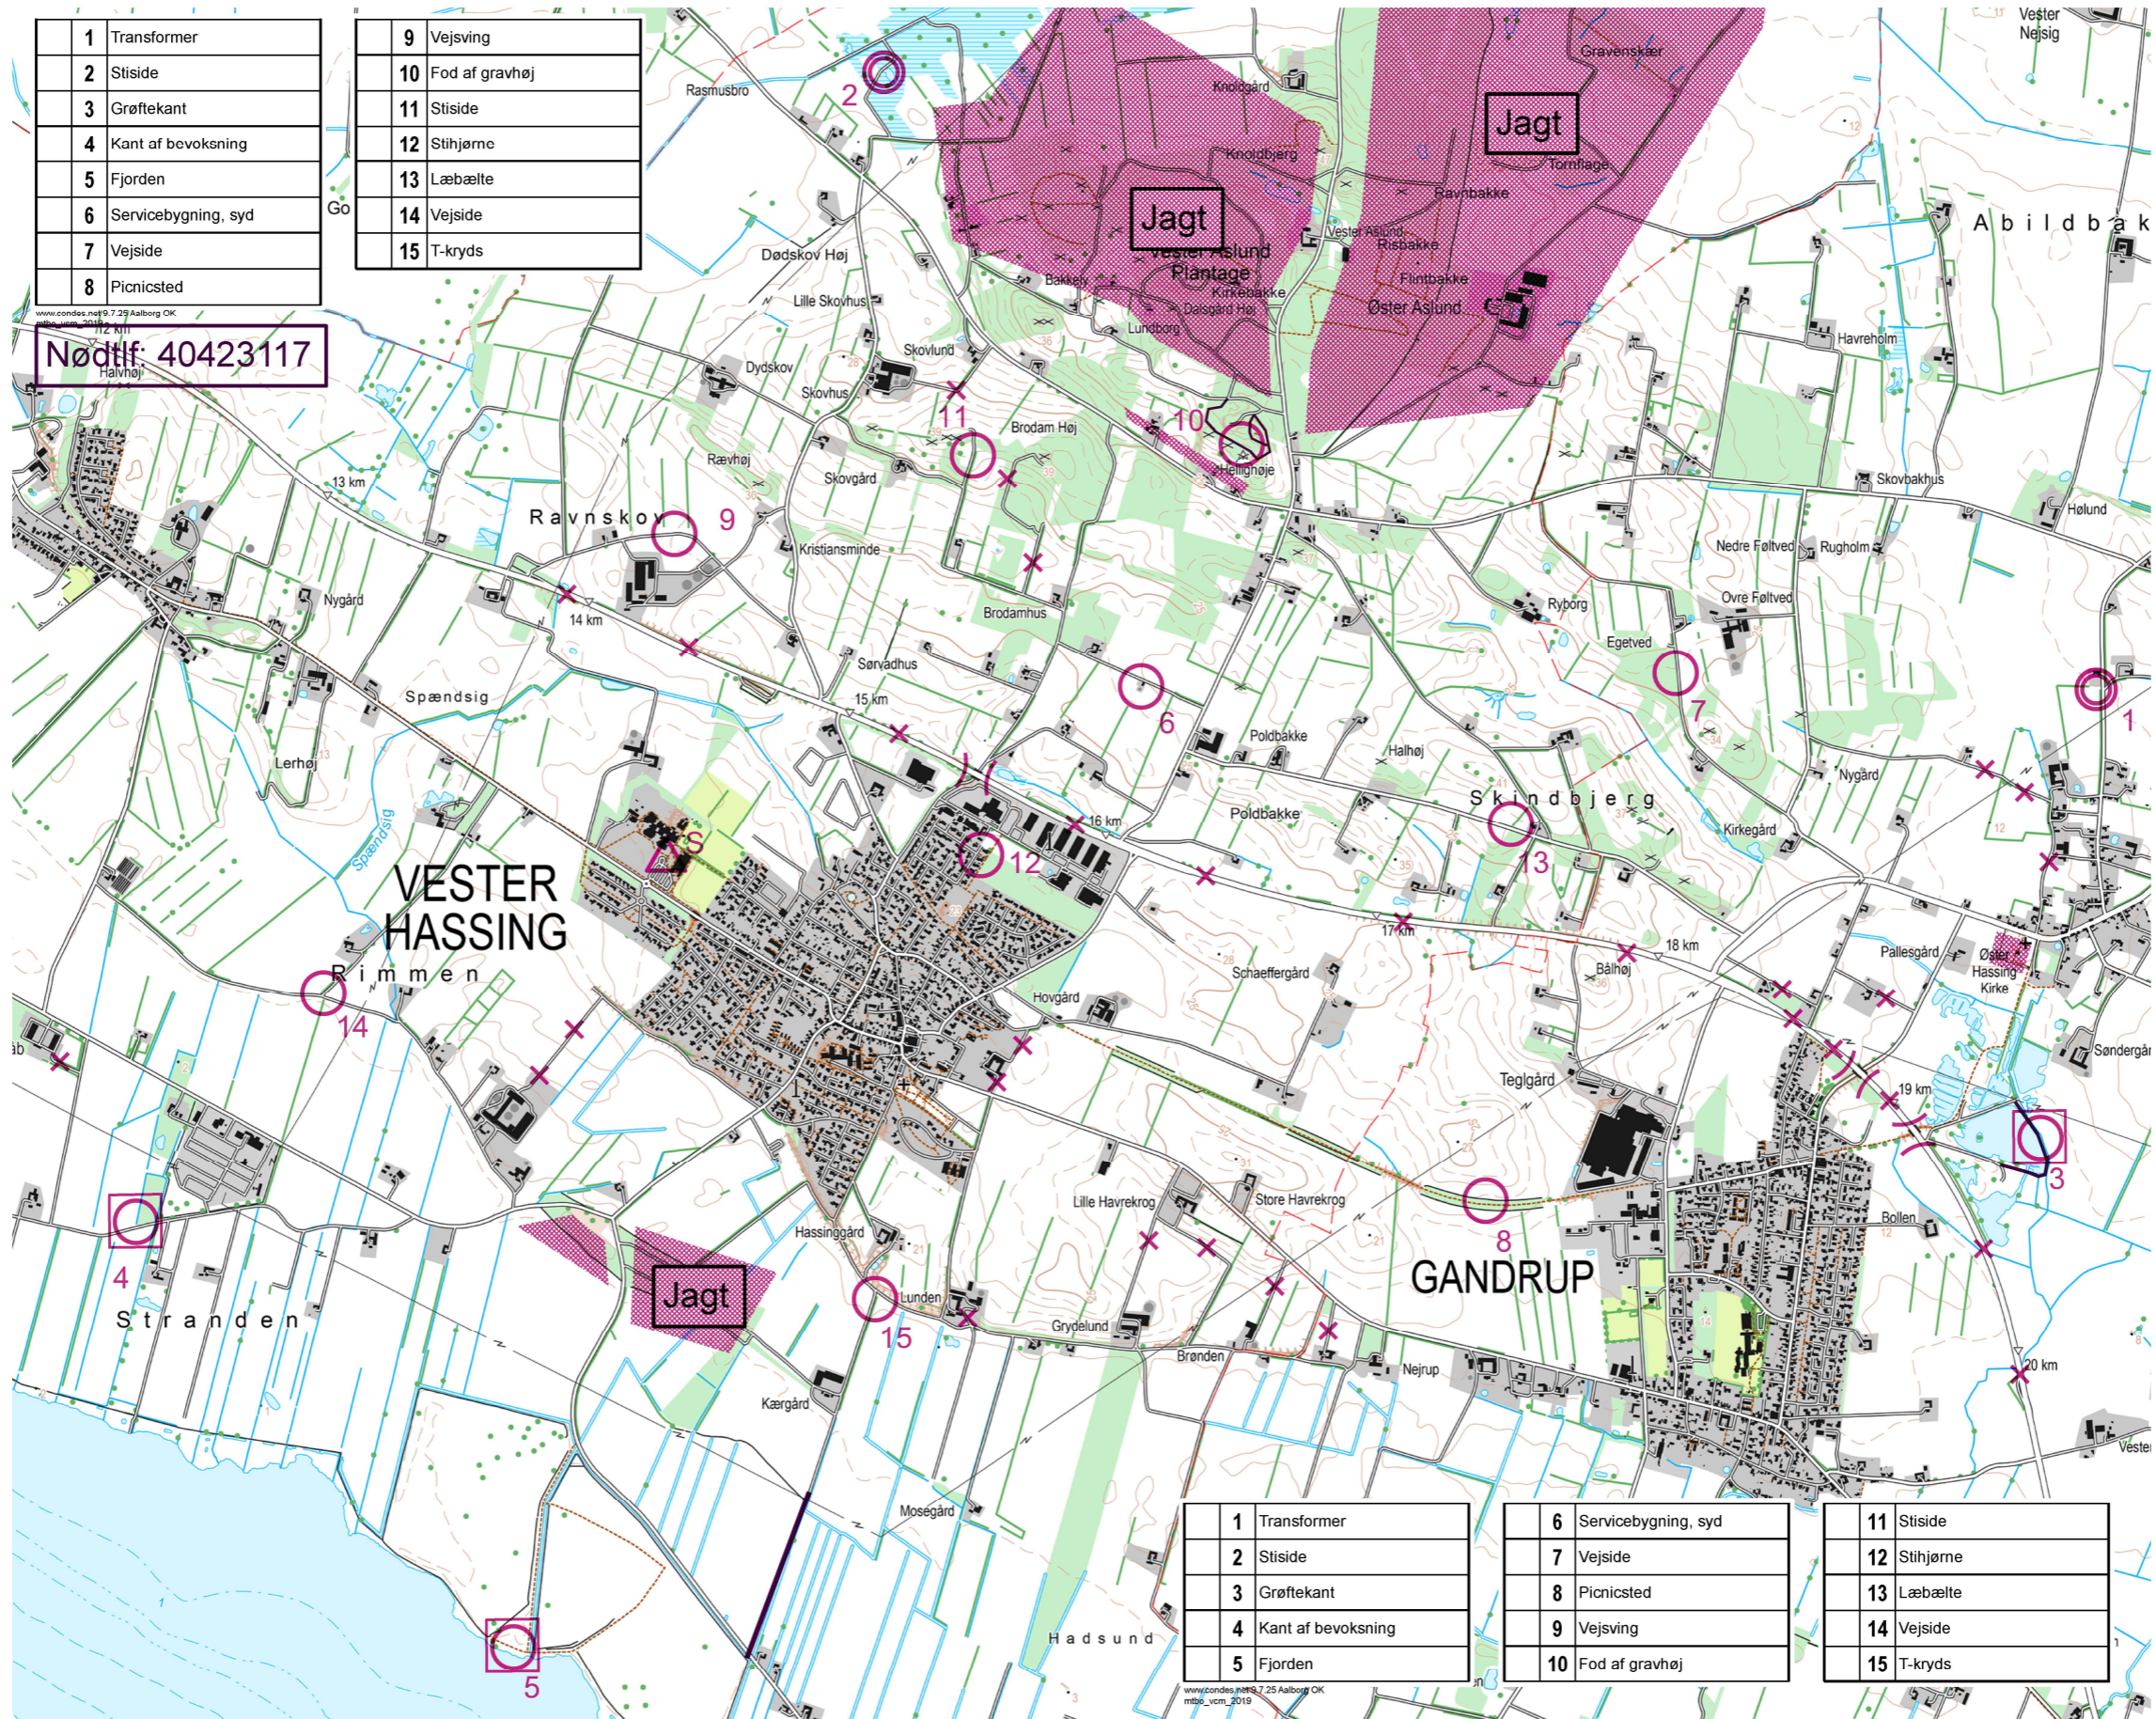

1	Transformer
2	Stiside
3	Grøftkant
4	Kant af bevokning
5	Fjorden
6	Servicebygning, syd
7	Vejside
8	Picnicsted

9	Vejsving
10	Fod af gravhøj
11	Stiside
12	Stihjørne
13	Læbælte
14	Vejside
15	T-kryds

Nødtlf: 40423117

1	Transformer
2	Stiside
3	Grøftkant
4	Kant af bevokning
5	Fjorden

6	Servicebygning, syd
7	Vejside
8	Picnicsted
9	Vejsving
10	Fod af gravhøj

11	Stiside
12	Stihjørne
13	Læbælte
14	Vejside
15	T-kryds